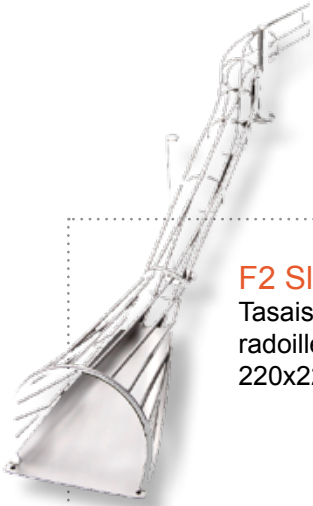

Crazy esteet

F2 Slalom

Tasaisille ja suorille radoille
220x22x26 cm

F4 Torni

Tasaisille ja suorille radoille
85x22x60 cm

F5 Uusi rengas

Tasaisille ja suorille radoille. Pallo pelataan renkaaseen
45x32x44 cm

F1 Saturnus

Tasaisille ja suorille radoille
100x70x40 cm

F3 Mini kori

Tasaisille ja suorille radoille
65x25x32 cm

F1-F5 Erikoistarjous kaikista 5 esteestä

Osta kaikki uudet ruostumattomasta teräksestä valmistetut esteet erikoishintaan!

E17 Majakka

Tasaisiin ratoihin. Pallo pelataan majakan alta. Elektroninen valo.
60x60x110 cm

A07 Kaksois-silta

Tasaisiin ratoihin. Pallo pitää lyödä oikealla vauhdilla siltaan mennäkseen läpi.
A: 180x25x26 cm
B: 122x18x19 cm