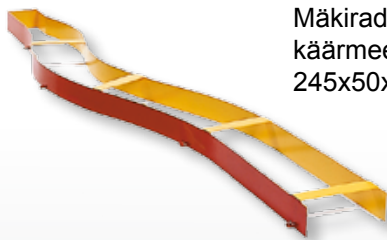

E17 Majakka

Tasaisiin ratoihin. Pallo pelataan majakan alta. Elektroninen valo.
60x60x110 cm

A07 Kaksois-silta

Tasaisiin ratoihin. Pallo pitää lyödä oikealla vauhdilla siltaan mennäkseen läpi.
A: 180x25x26 cm
B: 122x18x19 cm

A12 Rengas

Tasaisille ja suorille radoille. Pallo pelataan renkaaseen.
A: 65x40x60 cm
B: 55x30x40 cm

A04 Käärme

Mäkiradoille. Pallo pelataan käärmeen läpi ylös.
245x50x7 cm

A03 Spiraali

Kulmaratoihin. Pallo ajautuu esteestä kohti greeniä.
A: 120x90x30 cm
B: 110x70x20 cm