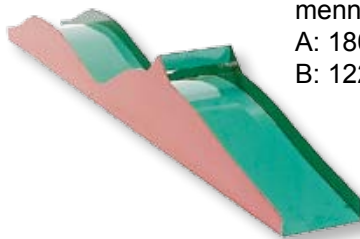

Crazy esteet

F2 Slalom

Tasaisille ja suorille radoille
220x22x26 cm

F4 Torni

Tasaisille ja suorille radoille
85x22x60 cm

F5 Uusi rengas

Tasaisille ja suorille radoille. Pallo pelataan renkaaseen
45x32x44 cm

F1 Saturnus

Tasaisille ja suorille radoille
100x70x40 cm

F3 Mini kori

Tasaisille ja suorille radoille
65x25x32 cm

F1-F5 Erikoistarjous kaikista 5 esteestä

Osta kaikki uudet ruostumattomasta teräksestä valmistetut esteet erikoishintaan!

E17 Majakka

Tasaisiin ratoihin. Pallo pelataan majakan alta. Elektroninen valo.
60x60x110 cm

A07 Kaksois-silta

Tasaisiin ratoihin. Pallo pitää lyödä oikealla vauhdilla siltaan mennäkseen läpi.
A: 180x25x26 cm
B: 122x18x19 cm

A12 Rengas

Tasaisille ja suorille radoille. Pallo pelataan renkaaseen.
A: 65x40x60 cm
B: 55x30x40 cm

A04 Käärme

Mäkiradoille. Pallo pelataan käärmeen läpi ylös.
245x50x7 cm

A03 Spiraali

Kulmaratoihin. Pallo ajautuu esteestä kohti greeniä.
A: 120x90x30 cm
B: 110x70x20 cm