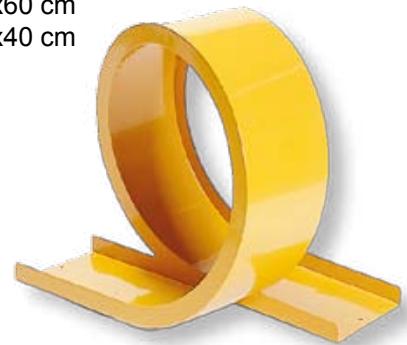

A12 Rengas

Tasaisille ja suorille radoille. Pallo pelataan renkaaseen.
A: 65x40x60 cm
B: 55x30x40 cm