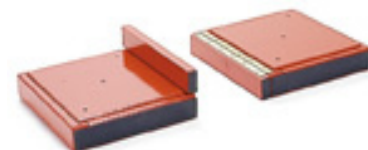

Kalanruoto

Tunnus: HI2964

Kalanruoto; oikea ja vasen

Radan leveys 100cm: laskettavilla lipoilla
Radan leveys 70cm: ilman laskettavia lippoja

Valitse tilatessasi

Huomioi että hinta on ilmoitettu per este. Vasen_tai oikea.

Silta luukuilla

Tunnus: HI2959

Siltaeste luukuilla.
Soveltuu rataleveyteen 100cm.

Laatikko

Tunnus: HI2965

Laatikko vasen ja oikea.

Radan leveys 100cm: lipoilla
Radan leveys 70cm: ilman lippoja

Valitse tilatessasi.

Käytävä

Tunnus: HI2966

Käytäväeste suoraan tai mäelliseen rataan.

Radan leveys 100cm: lipoilla
Radan leveys 70cm: ilman lippoja

Valitse tilatessasi.

Sivuportti

Tunnus: HI29-80

Sivuportti. Kaksi kokoa; sopii rataleveyksiin 70cm tai 100cm -
Valitse tilatessasi