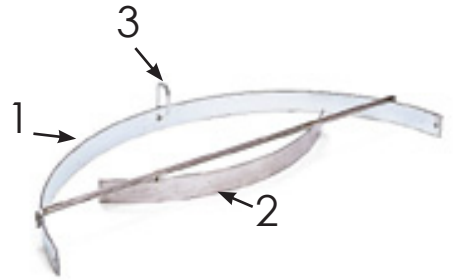

Luukku

Tunnus: HI29-42

Säädettävä osa alumiinia. Kaksi kokoa; Soveltuu rataleveyteen 100cm

Luukkueste

Tunnus: HI2962

Säädettävä luukunpeittäjä.
Soveltuu rataleveyteen 100cm.

Gentleman ulkokaari (1)

Tunnus: HI2958

4mm terästä. Soveltuu rataleveyteen 100cm.
Huomioi että este koostuu useammasta osasta.

Gentleman sisäkaari (2)

Tunnus: HI2757

Sisäkaari gentlemaniin. Soveltuu rataleveyteen 100cm.
Huomioi että este koostuu useammasta osasta.

Gentleman koukku (3)

Tunnus: HI2981

10mm ruostumatonta terästä.
Soveltuu rataleveyteen 100cm. Huomioi että este koostuu useammasta osasta.

Tiputus

Tunnus: HI2960

Säädettävä Tiputuseste. Sopii 100cm leveisiin kenttiin.

Kalanruoto

Tunnus: HI2964

Kalanruoto; oikea ja vasen

Radan leveys 100cm: laskettavilla lipoilla
Radan leveys 70cm: ilman laskettavia lippoja

Valitse tilatessasi

Huomioi että hinta on ilmoitettu per este. Vasen_tai oikea.